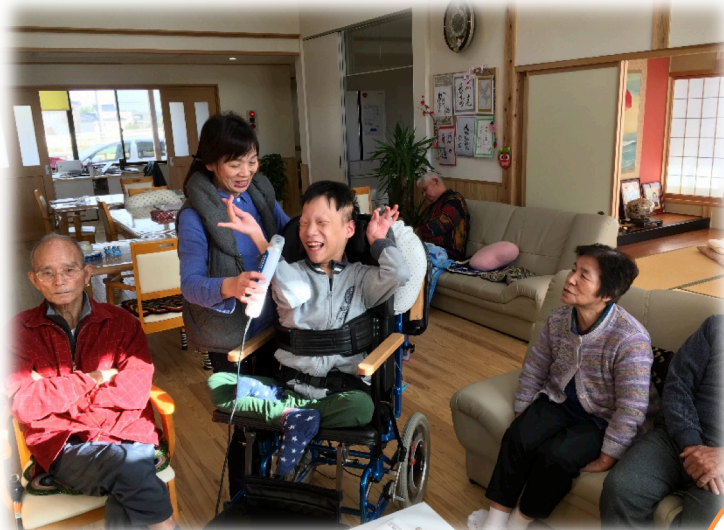

富山型デイサービス

わかば  
花みち  
新聞

特定非営利活動法人  
デイサービス  
わかば

わかば 0766-72-1510

花みち 0766-72-0873

ご相談・見学

いつでも受付中です。

カラオケで大合唱♪12歳が演歌を熱唱☆

ストーブで焼きいも、アツアツでした♪

二月のわかば・花みちは、いつもと変わらずのんびりと過ごしました。外の雪景色を眺めながらストーブで焼いたアツアツの焼きいもは、とつても甘く香ばしくて、体がほかほかに温まりました。日中、よくカラオケをして楽しむのですが、利用者さんそれぞれが思い出の演歌や歌謡曲などを歌い、周りの方々も手拍子をしたり一緒に口ずさんだりと、自然と笑顔が見られほっこりと時間が過ぎました。